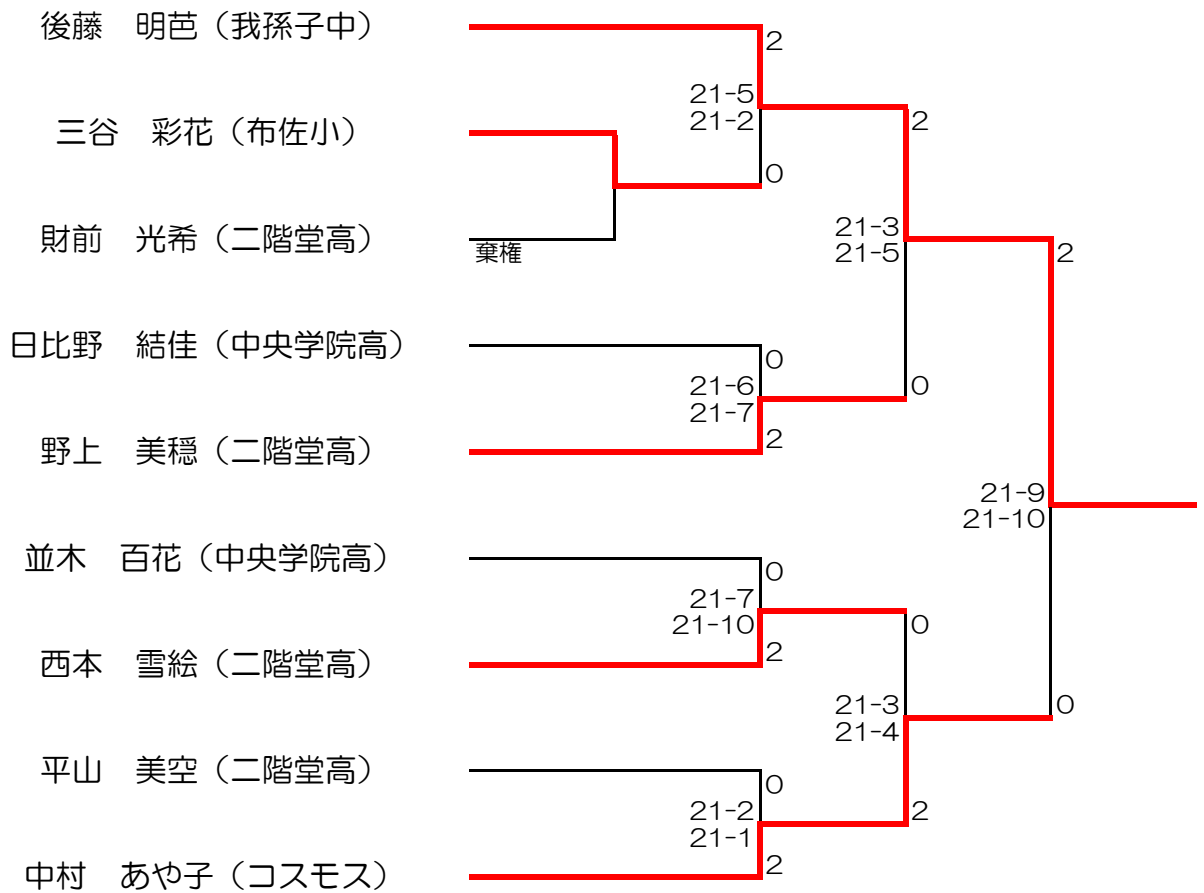

女子シングルス2部 (LS2)