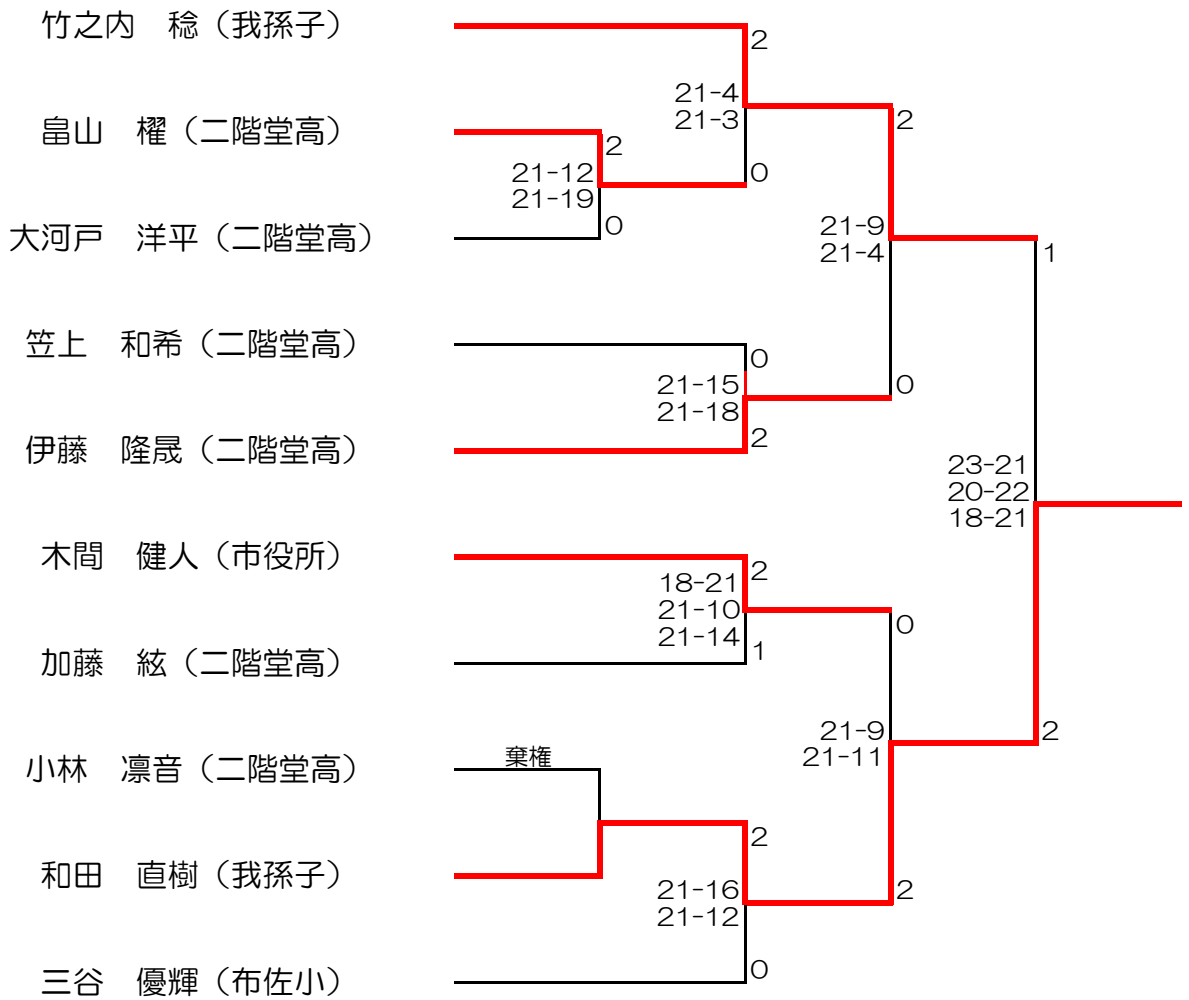

男子シングルス1部 (MS1)

男子シングルス2部 (MS2)

男子ダブルス1部 (MD1)

- 佐々木 洋介 (我孫子)
- 大作 翔太 (我孫子)
- 持田 隼翔 (二階堂高)
- 梶川 章司 (二階堂高)
- 坂東 巧太郎 (中央学院大)
- 斎藤 理恩 (我孫子)
- 中野 宏光 (あらき)
- 杉浦 健司 (あらき)
- 大樂 陸透 (二階堂高)
- 大久保 優輝 (二階堂高)
- 小林 健人 (二階堂高)
- 間根山 和輝 (二階堂高)
- 高橋 正浩 (かっぱ)
- 高橋 良平 (市役所)

男子ダブルス2部 (MD2)

- 伊藤 隆晟 (二階堂高)
- 畠山 權 (二階堂高)
- 竹井 智人 (市役所)
- 木間 健人 (市役所)
- 笠上 和希 (二階堂高)
- 小林 凜音 (二階堂高)
- 三谷 則之 (あらき)
- 三谷 優輝 (布佐小)
- 加藤 絃 (二階堂高)
- 大河戸 洋平 (二階堂高)
- 市原 学 (かっぱ)
- 尾島 義之 (かっぱ)

女子シングルス1部 (LS1)