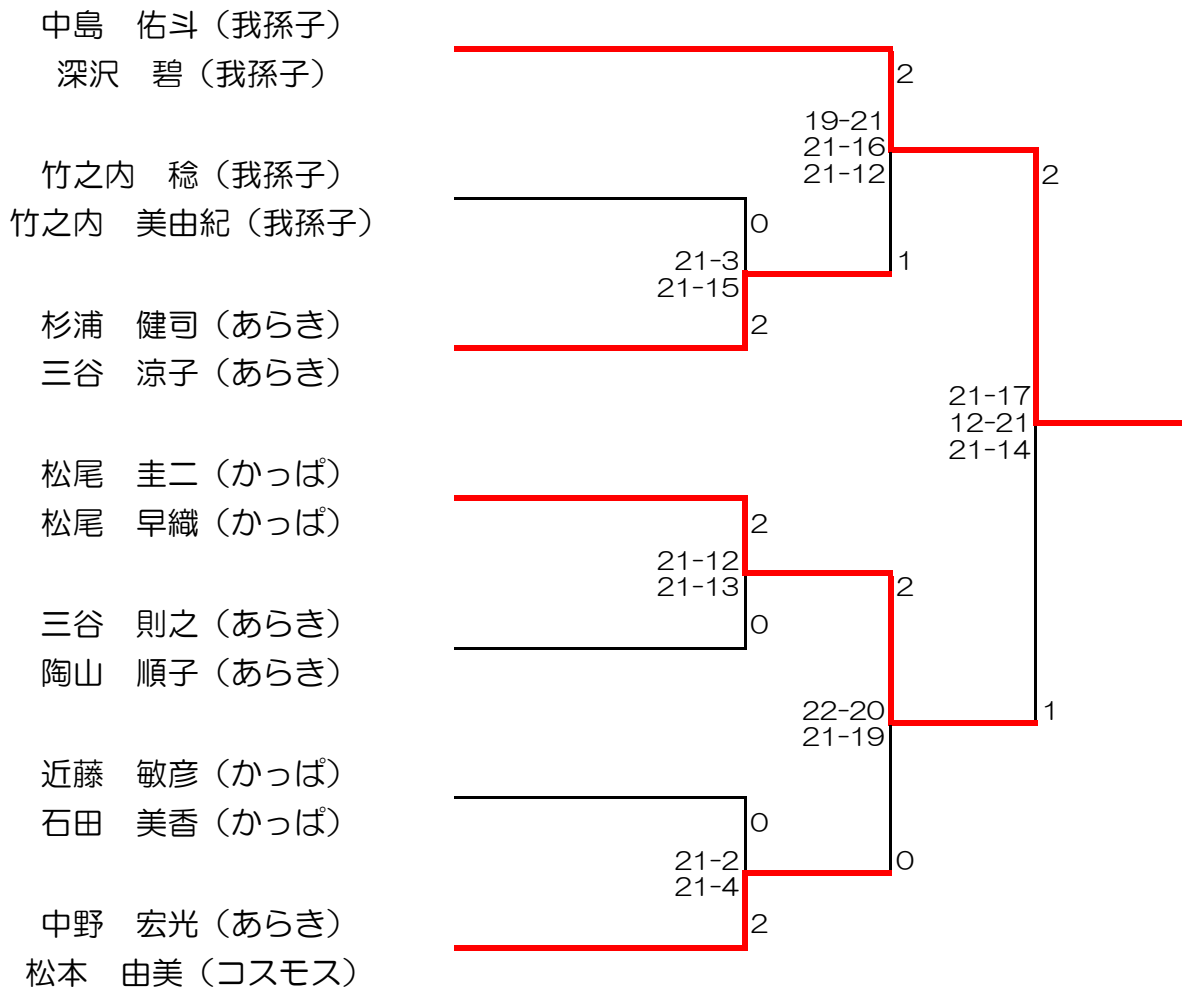

女子ダブルス2部 (LD2)

堀江 松恵 (市役所)
 築地 寿美子 (かっぱ)

三谷 涼子 (あらき)
 三谷 彩花 (布佐小)

野上 美穂 (二階堂高)
 西本 雪絵 (二階堂高)

並木 百花 (中央学院高)
 日比野 結佳 (中央学院高)

財前 光希 (二階堂高)
 平山 美空 (二階堂高)

陶山 順子 (あらき)
 野村 綾 (あらき)

混合ダブルスの部 (MX)

※混合ダブルスは申し込みが1部4ペア、2部3ペアのため統合しました。