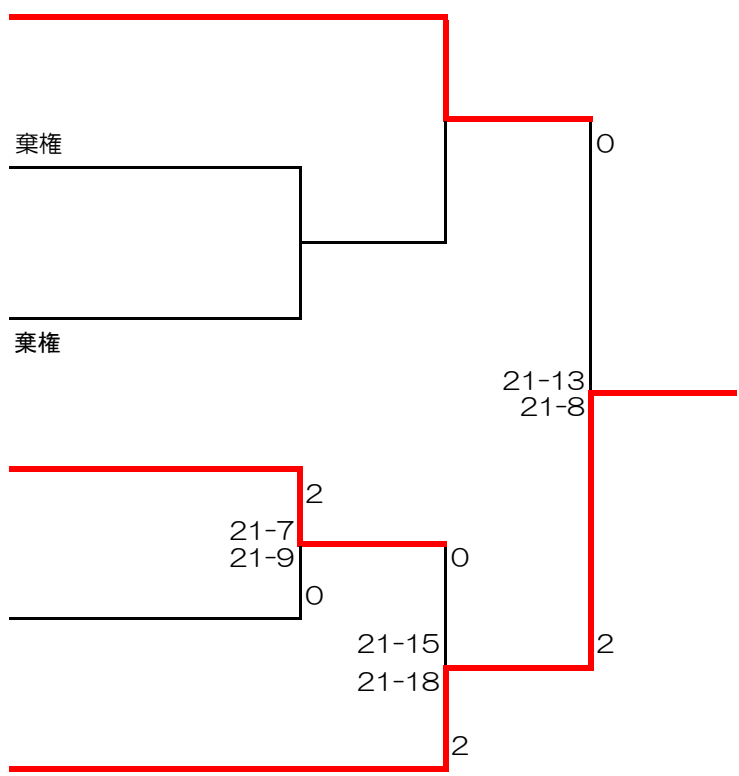

男子シングルス1部 (MS1)

男子シングルス2部 (MS2)

男子ダブルス1部 (MD1)

- 佐々木 洋介 (我孫子)
- 大作 翔太 (我孫子)
- 持田 隼翔 (二階堂高)
- 梶川 章司 (二階堂高)
- 坂東 巧太郎 (中央学院大)
- 斎藤 理恩 (我孫子)
- 中野 宏光 (あらき)
- 杉浦 健司 (あらき)
- 大樂 陸透 (二階堂高)
- 大久保 優輝 (二階堂高)
- 小林 健人 (二階堂高)
- 間根山 和輝 (二階堂高)
- 高橋 正浩 (かっぱ)
- 高橋 良平 (市役所)

男子ダブルス2部 (MD2)

- 伊藤 隆晟 (二階堂高)
- 畠山 權 (二階堂高)
- 竹井 智人 (市役所)
- 木間 健人 (市役所)
- 笠上 和希 (二階堂高)
- 小林 凜音 (二階堂高)
- 三谷 則之 (あらき)
- 三谷 優輝 (布佐小)
- 加藤 絃 (二階堂高)
- 大河戸 洋平 (二階堂高)
- 市原 学 (かっぱ)
- 尾島 義之 (かっぱ)

女子シングルス1部 (LS1)