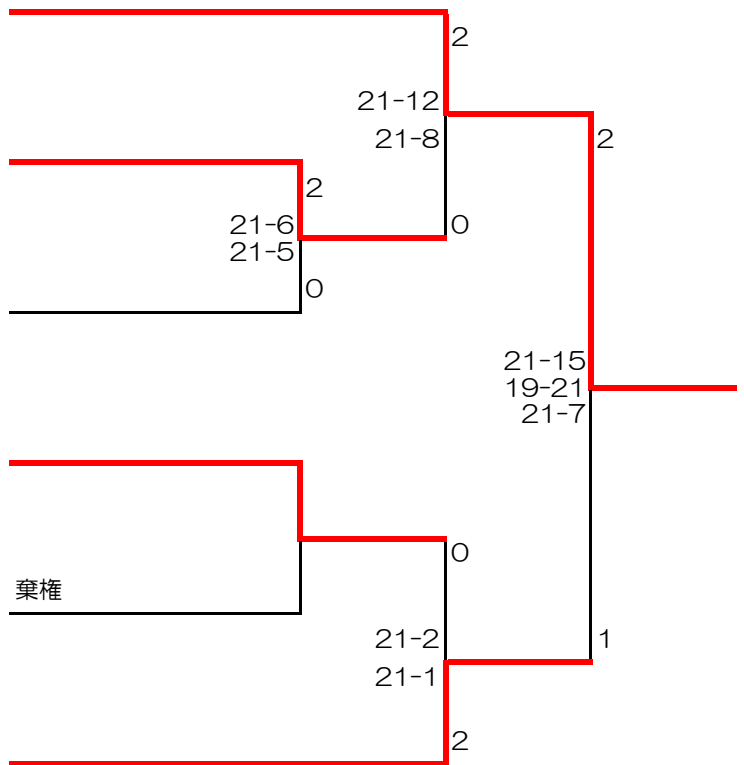

女子ダブルス2部 (LD2)

堀江 松恵 (市役所)
 築地 寿美子 (かっぱ)

三谷 涼子 (あらき)
 三谷 彩花 (布佐小)

野上 美穂 (二階堂高)
 西本 雪絵 (二階堂高)

並木 百花 (中央学院高)
 日比野 結佳 (中央学院高)

財前 光希 (二階堂高)
 平山 美空 (二階堂高)

陶山 順子 (あらき)
 野村 綾 (あらき)

混合ダブルスの部 (MX)

※混合ダブルスは申し込みが1部4ペア、2部3ペアのため統合しました。