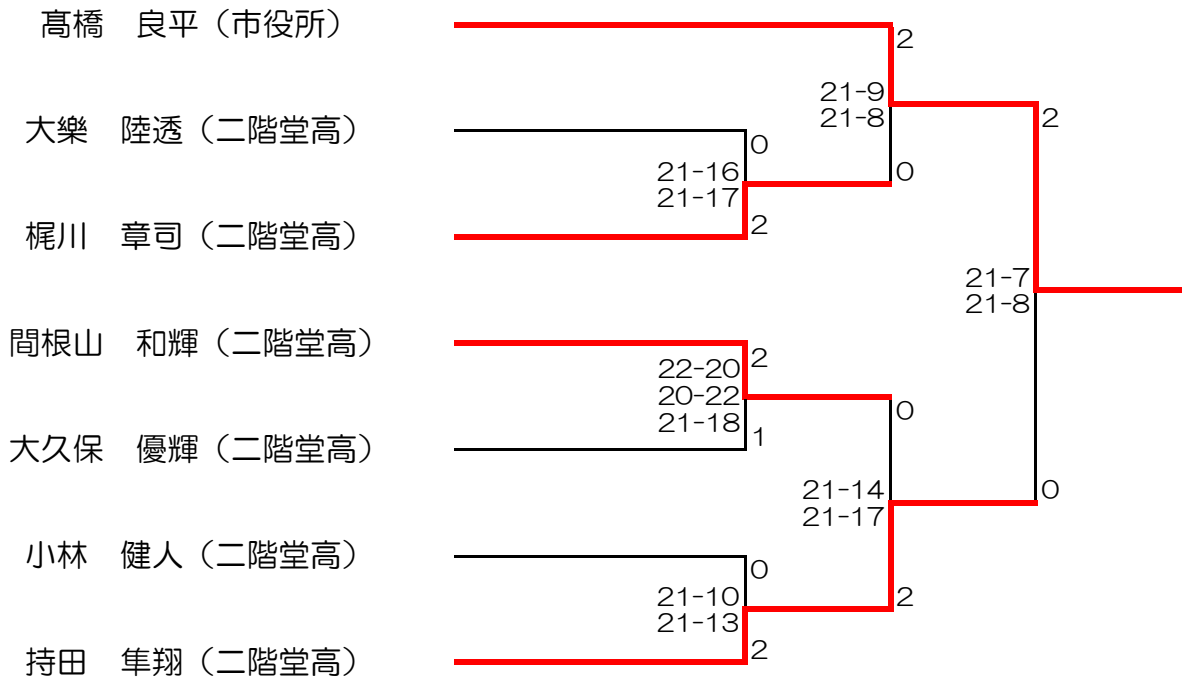

男子シングルス1部 (MS1)

男子シングルス2部 (MS2)

男子ダブルス1部 (MD1)

- 佐々木 洋介 (我孫子)
- 大作 翔太 (我孫子)
- 持田 隼翔 (二階堂高)
- 梶川 章司 (二階堂高)
- 坂東 巧太郎 (中央学院大)
- 斎藤 理恩 (我孫子)
- 中野 宏光 (あらき)
- 杉浦 健司 (あらき)
- 大樂 陸透 (二階堂高)
- 大久保 優輝 (二階堂高)
- 小林 健人 (二階堂高)
- 間根山 和輝 (二階堂高)
- 高橋 正浩 (かっぱ)
- 高橋 良平 (市役所)