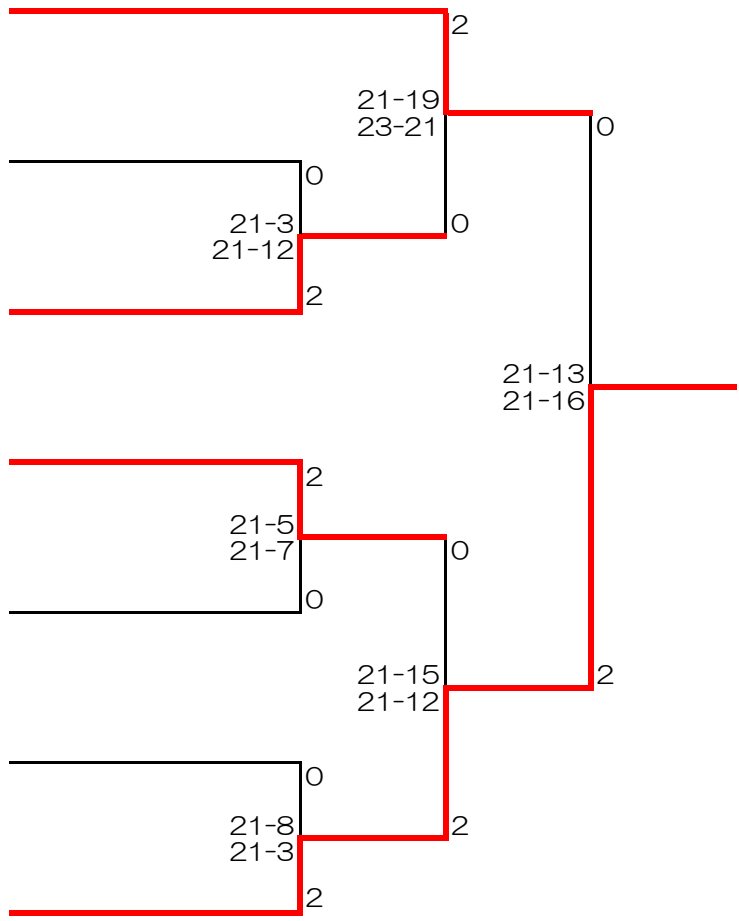

男子シングルス1部 (MS1)

男子シングルス2部 (MS2)

男子ダブルス1部 (MD1)

- 佐々木 洋介 (我孫子)
- 大作 翔太 (我孫子)
- 持田 隼翔 (二階堂高)
- 梶川 章司 (二階堂高)
- 坂東 巧太郎 (中央学院大)
- 斎藤 理恩 (我孫子)
- 中野 宏光 (あらき)
- 杉浦 健司 (あらき)
- 大樂 陸透 (二階堂高)
- 大久保 優輝 (二階堂高)
- 小林 健人 (二階堂高)
- 間根山 和輝 (二階堂高)
- 高橋 正浩 (かっぱ)
- 高橋 良平 (市役所)

男子ダブルス2部 (MD2)

- 伊藤 隆晟 (二階堂高)
- 畠山 權 (二階堂高)
- 竹井 智人 (市役所)
- 木間 健人 (市役所)
- 笠上 和希 (二階堂高)
- 小林 凜音 (二階堂高)
- 三谷 則之 (あらき)
- 三谷 優輝 (布佐小)
- 加藤 絃 (二階堂高)
- 大河戸 洋平 (二階堂高)
- 市原 学 (かっぱ)
- 尾島 義之 (かっぱ)

女子シングルス1部 (LS1)