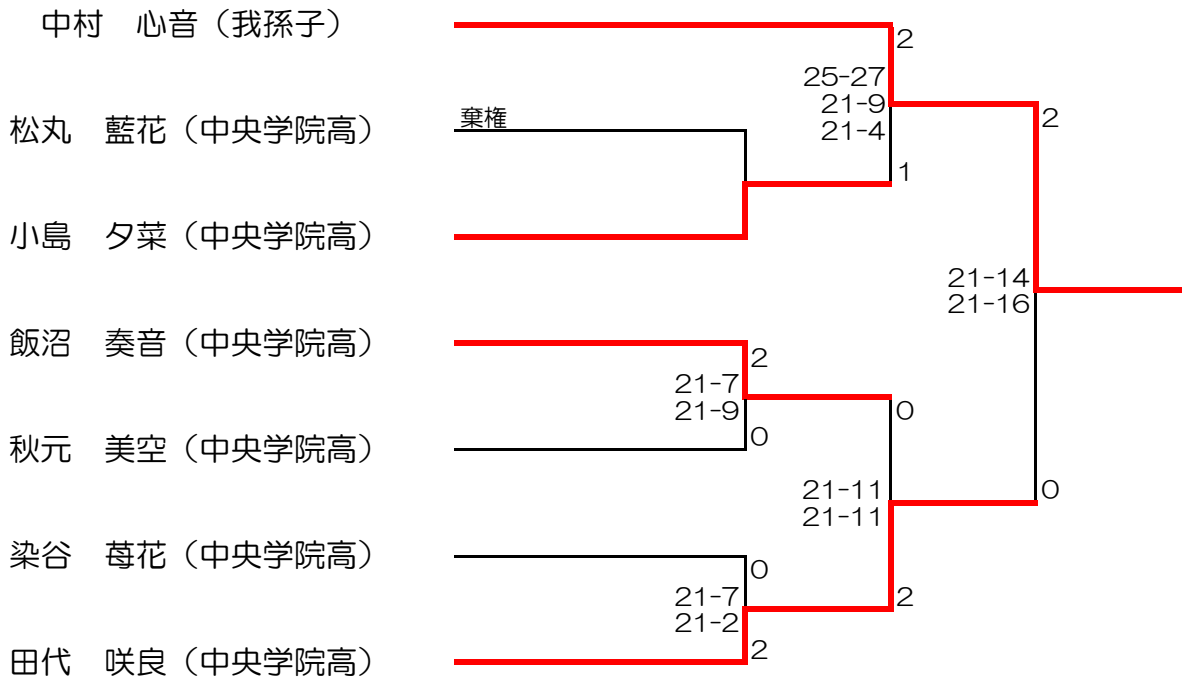

女子シングルス1部 (LS1)